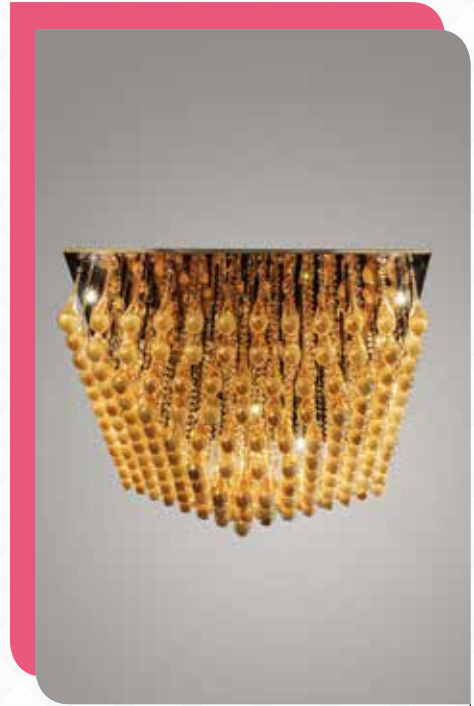

AY.VTCL-2335

Cam Boncuklu Tavan Avize
G4 Max 40x20 WATT
W: 80x80 cm **H:** 52 cm