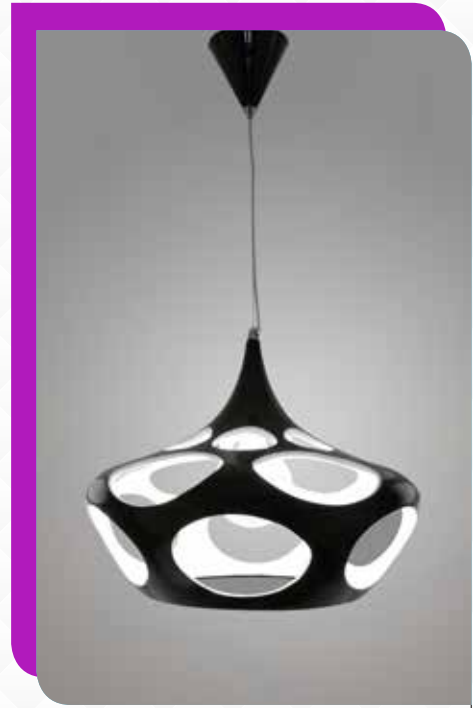

AY.VPL-1040

Polyester Avize
E27 Max 1x60 WATT
W: 50x50 cm **H:** Ayarlanabilir.