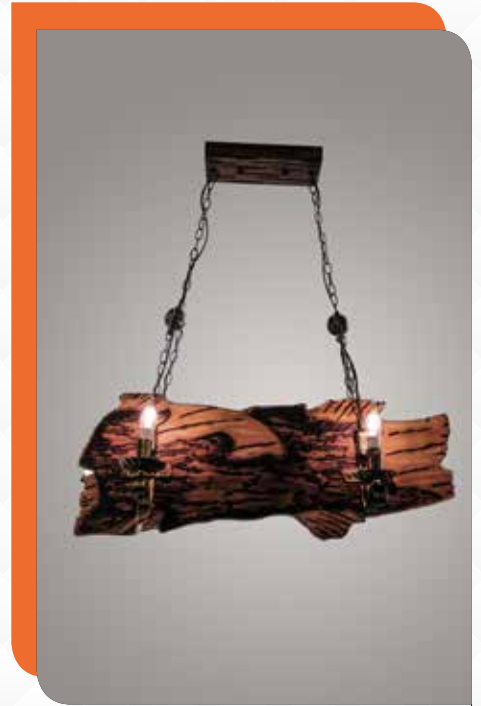

Işığın en iyi hali

AHŞAP AVİZELER

AY.VPL-001

Ahşap Sarkıt Avize
E27 Max 1x60 WATT
W: 55 cm **H:** 80 cm

AY.VPL-1291

Ahşap Sarkıt Avize
E27 Max 3x60 WATT
W: 60 cm **H:** 80 cm

AY.VPL-040

Ahşap Sarkıt Avize
E14 Max 4x40 WATT
W: 30x80 cm **H:** 90 cm