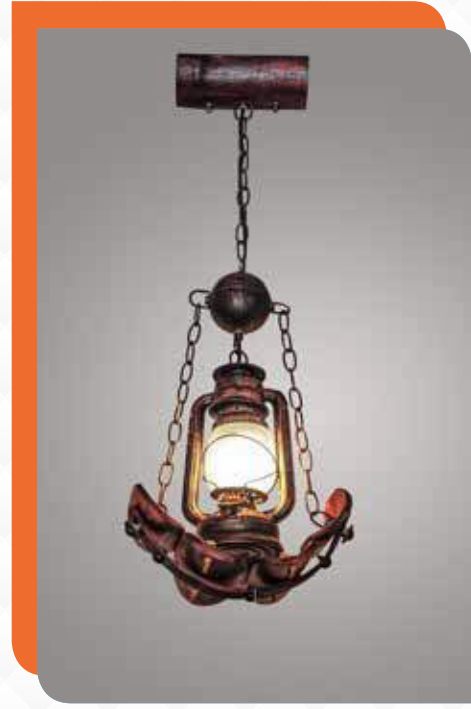

AY.VPL-1296

Ahşap Sarkit Avize
E27 Max 1x60 WATT
W: 28x42 cm **H:** Ayarlanabilir.