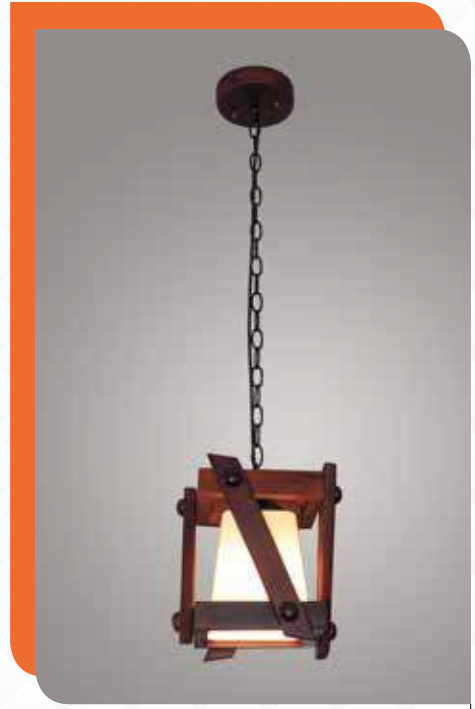

AY.VPL-1280

Ahşap Sarkıt Avize
E27 Max 1x60 WATT
W: 23x23 cm **H:** 85 cm