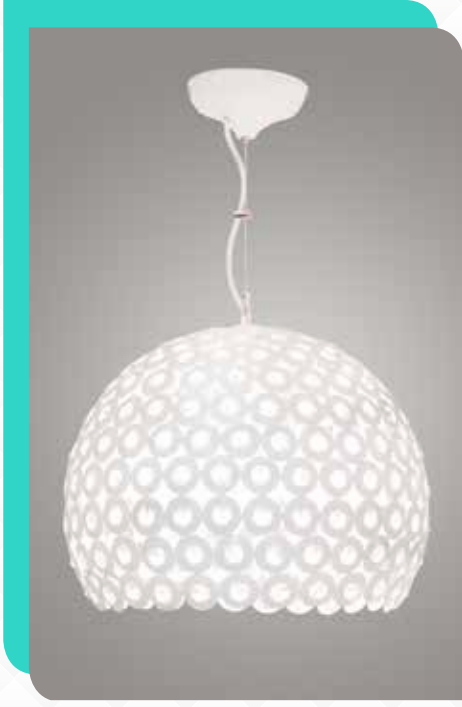

AY.VPL-1214

Metal Sarkıt Avize
E27 Max 3x60 WATT
W: 40x35 cm **H:** Ayarlanabilir.