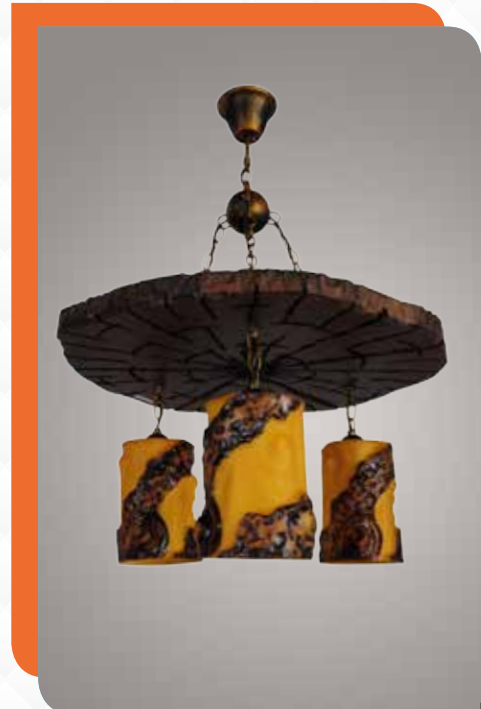

AY.VPL-1291

Ahşap Sarkıt Avize
E27 Max 3x60 WATT
W: 60 cm **H:** 80 cm