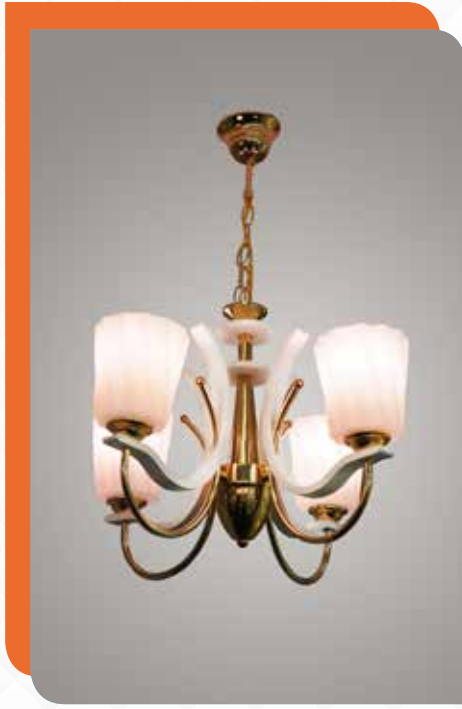

*Renk Alternatifleri Mevcuttur.

AY.VPL-1255C

Ahşap Avize

E27 Max 4x60 WATT

W: 50x35 cm **H:** Ayarlanabilir.

White / AY.VPL-1255W Crown / AY.VPL-1255C Dark Crown / AY.VPL-1255DC

*Renk Alternatifleri Mevcuttur.