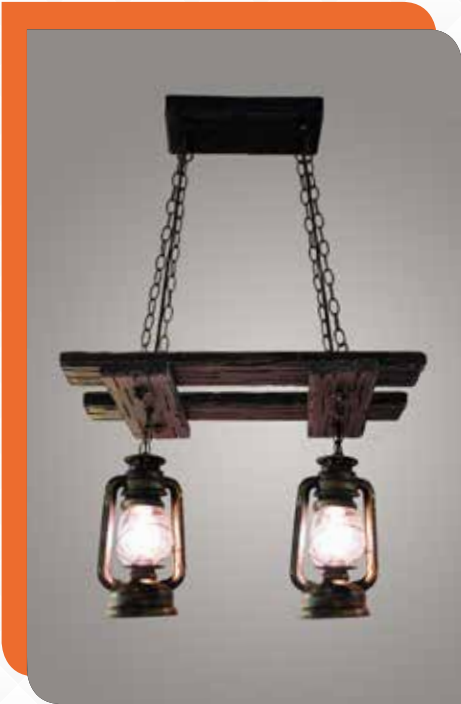

AY.VPL-1293

Ahşap Eskitme Sarkıt Avize
E27 Max 2x60 WATT
W: 40x50 cm **H:** 90 cm