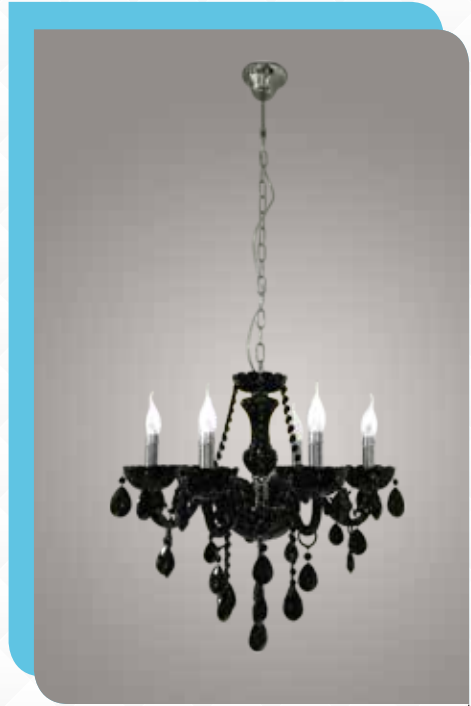

AY.VPL-1195

Cam Kollu Avize
E14 Max 6x40 WATT
W: 50 cm **H:** 110 cm