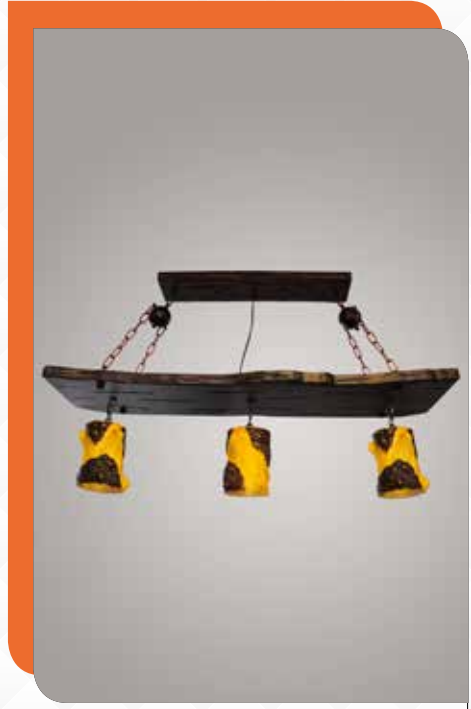

AY.VPL-1289

Ahşap Sarkit Avize
E27 Max 3x60 WATT
W: 25x120 cm **H:** 80 cm