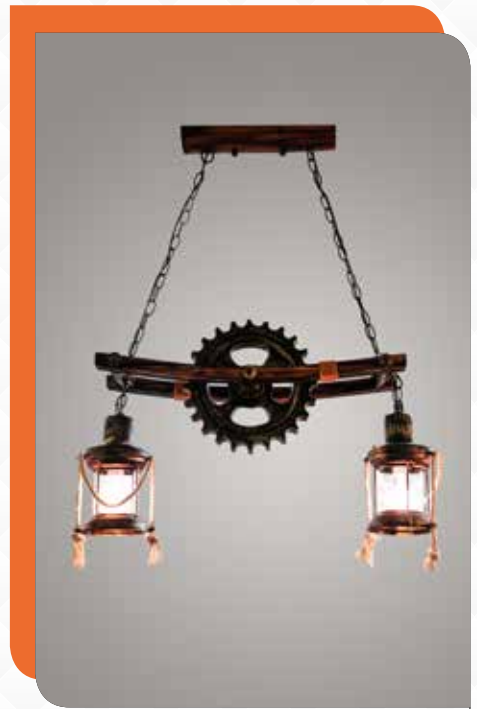

AY.VPL-1298

Ahşap Eskitme Sarkıt Avize

E27 Max 2x60 WATT

W: 55x20 cm **H:** 80 cm