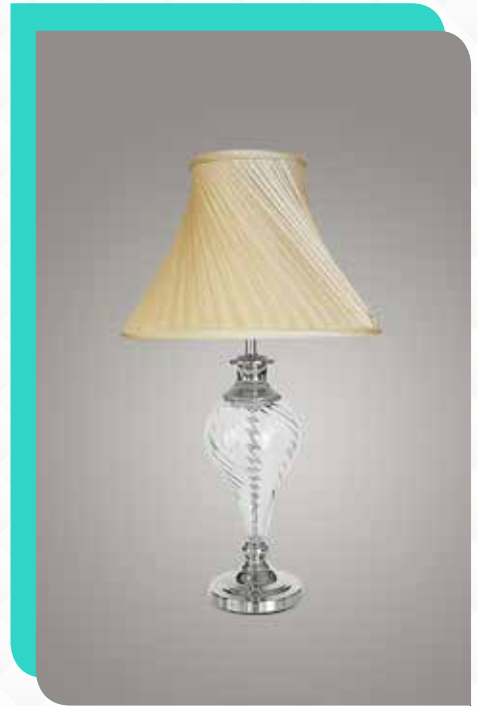

AY.VTL-003

Sargı Şapkalı Masa Lambası
E27 Max 1x60 WATT
W: 40 cm **H:** 75 cm