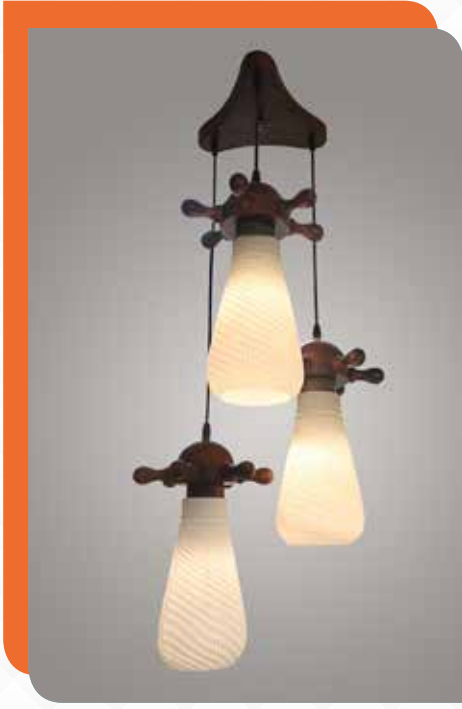

AY.VPL-1286

Çapa Sarkıt Avize
E27 Max 3x60 WATT
W: 70 cm **H:** 90 cm

AY.VPL-1293

Ahşap Eskitme Sarkıt Avize
E27 Max 2x60 WATT
W: 40x50 cm **H:** 90 cm

AY.VPL-1290

Ahşap Eskitme Sarkıt Avize
E27 Max 3x60 WATT
W: 80x35 cm **H:** 90 cm