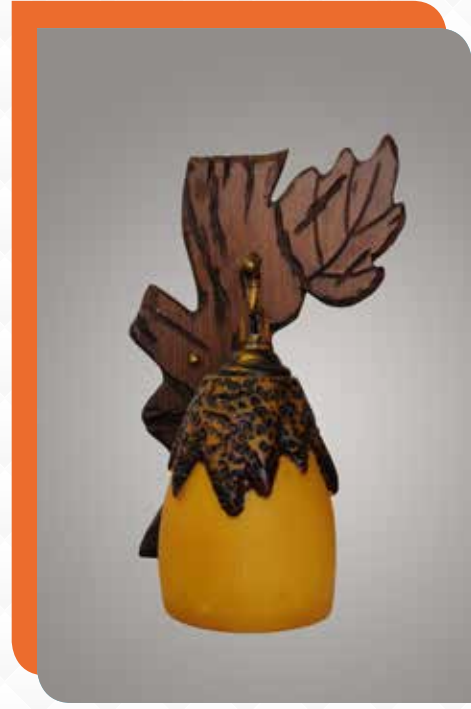

AY.VWL-1632

Ahşap Aplik
E27 Max 1x60 WATT
W: 25 cm **H:** 40 cm