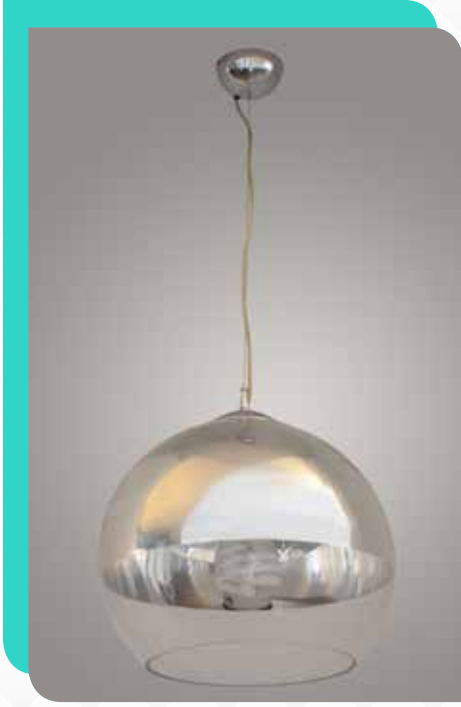

AY.VPL-1164

Metal Taşlı Sarkıt Avize
E14 Max 3x40 WATT
W: 32x25 cm **H:** Ayarlanabilir.

AY.VPL-1230

Delikli Kúp Sarkıt Avize
E27 Max 1x60 WATT
W: 35x35 cm **H:** Ayarlanabilir.

AY.VPL-1231

Delikli Kúp Sarkıt Avize
E27 Max 1x60 WATT
W: 50x50 cm **H:** Ayarlanabilir.