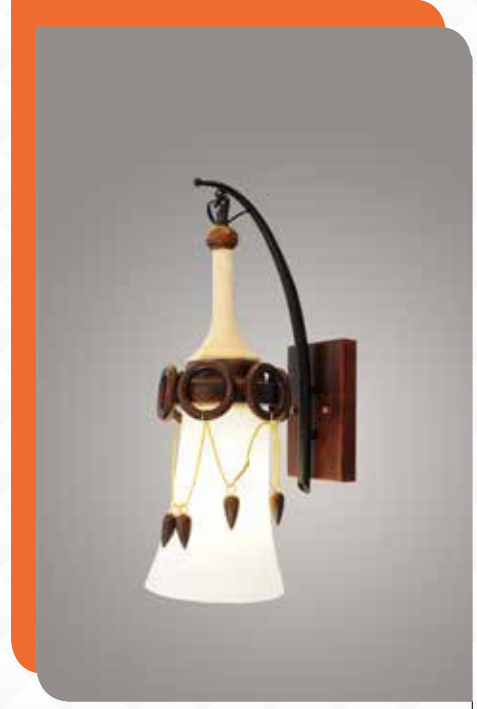

AY.VWL.1627

Ahşap Aplik
E27 Max 1x60 WATT
W: 17 cm **H:** 47 cm