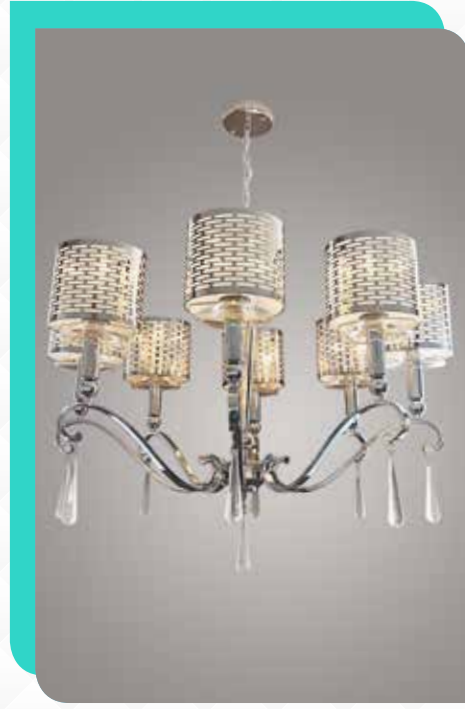

AY.VPL-1240

Metal Şapkalı Avize
E14 Max 8x40 WATT
W: 80 cm **H:** 100 cm