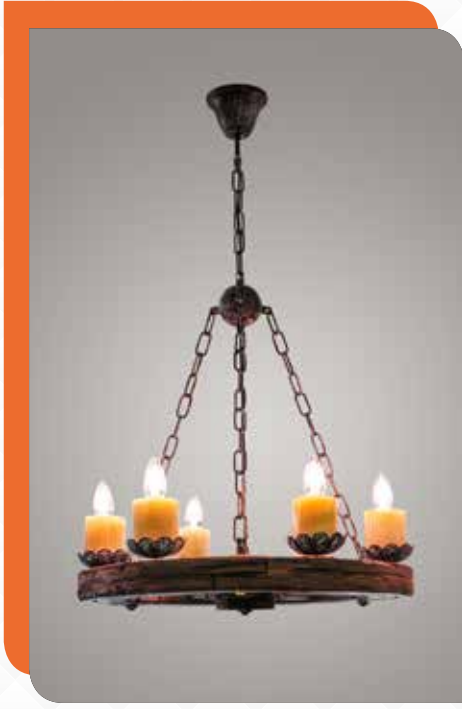

AY.VPL-1287

Ahşap Sarkit Avize
E27 Max 6x60 WATT
W: 57 cm **H:** 100 cm