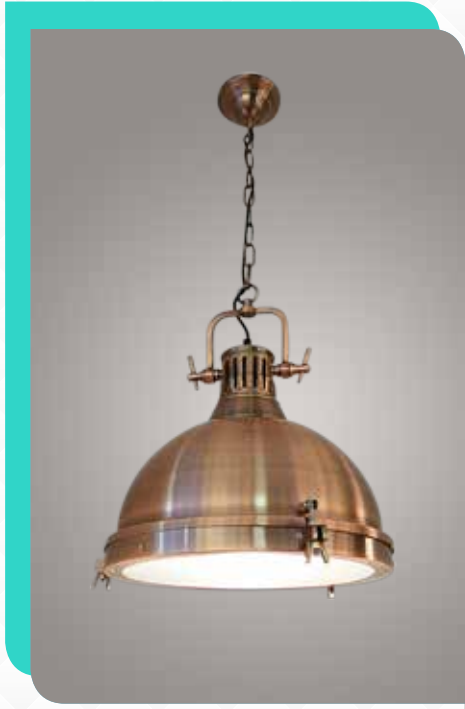

AY.VPL-1199GB

Sarı Metal Avize
E27 Max 1x60 WATT
W: 40x50 cm **H:** Ayarlanabilir.

AY.VPL-1199B

Bronz Metal Avize
E27 Max 1x60 WATT
W: 40x50 cm **H:** Ayarlanabilir.

AY.VPL-1200

Deniz Feneri Metal Avize
E27 Max 1x60 WATT
W: 40x45 cm **H:** Ayarlanabilir.