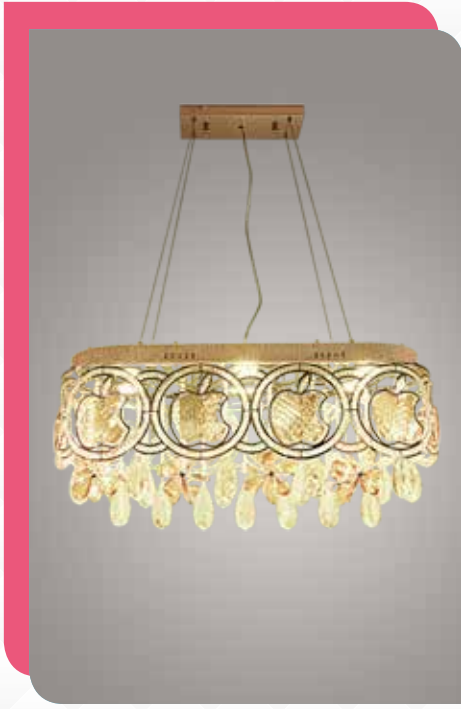

Kristal Camlı Tavan Avize
Led Max 18x5 WATT
W: 80x20 cm **H:** 40 cm

AY.VTCL-2350

Kristal Camlı Tavan Avize
Led Max 18x5 WATT
W: 80x20 cm **H:** 40 cm

AY.VTCL-2351

Kristal Camlı Tavan Avize
Led Max 9x5 WATT
W: 60x20 cm **H:** 40 cm