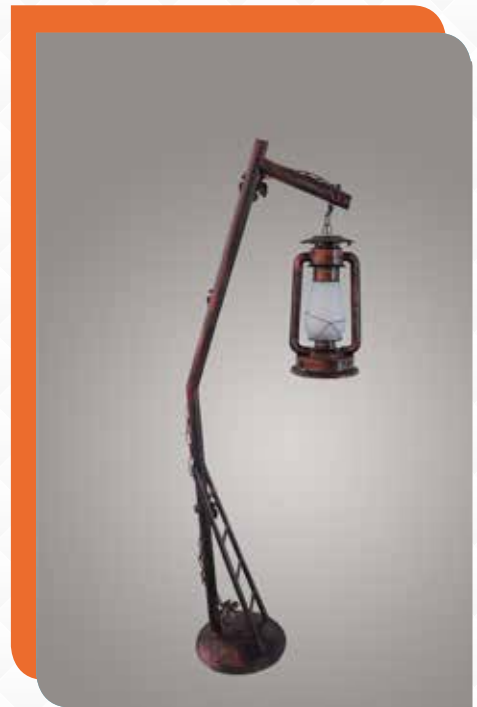

AY.VFL-220

Otantik Eskitme Lambader
E27 Max 1x60 WATT
W: 32 cm **H:** 160 cm

AY.VFL-218

Otantik Eskitme Lambader
E27 Max 1x60 WATT
W: 32 cm **H:** 160 cm

AY.VFL-219

Otantik Eskitme Lambader
E27 Max 1x60 WATT
W: 32 cm **H:** 160 cm