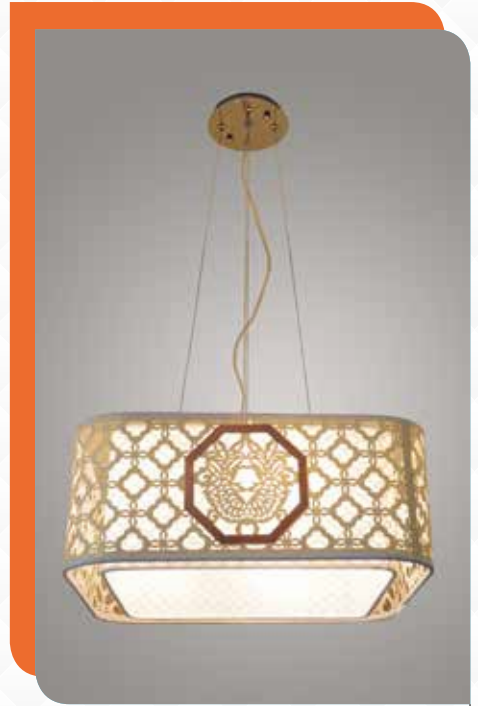

AY.VPL-009

PVC Sarkit Avize
E27 Max 5x60 WATT
W: 45x45 cm **H:** Ayarlanabilir.