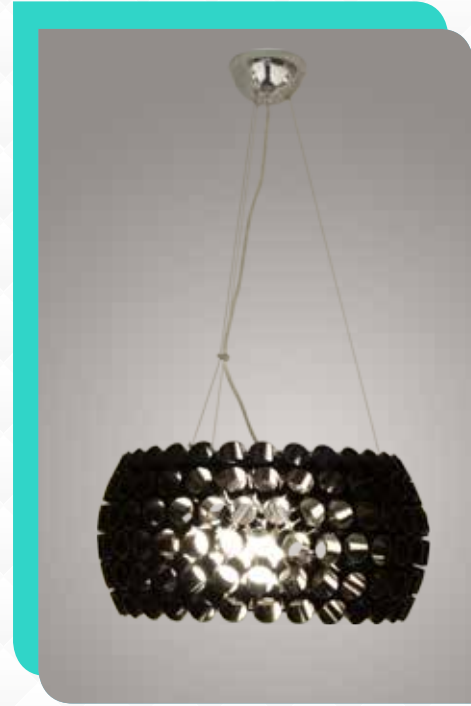

AY.VPL-1157-B

Çelik Metal Avize
E27 Max 3x60 WATT
W: 45x25 cm **H:** Ayarlanabilir.