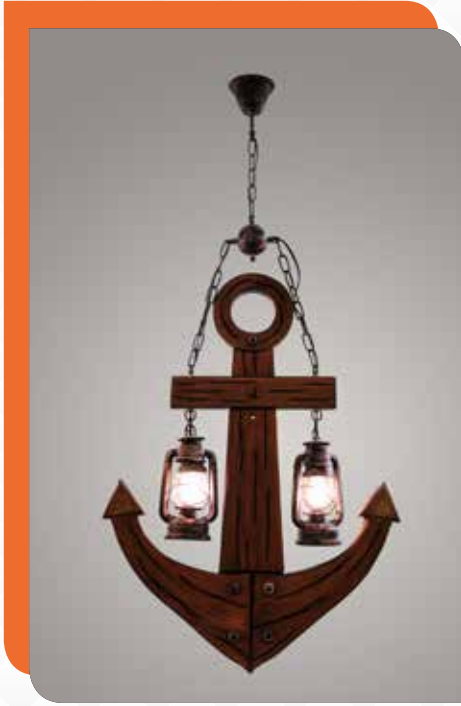

AY.VPL-1285

Çapa Sarkıt Avize
E27 Max 2x60 WATT
W: 70 cm **H:** 90 cm