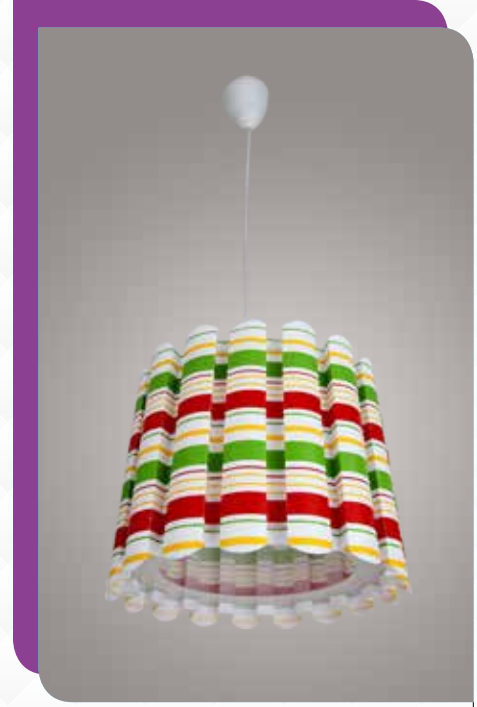

AY.KSD-7119M

PVC Sarkıt Avize
E27 Max 1x60 WATT
W: 30x30 cm **H:** Ayarlanabilir.