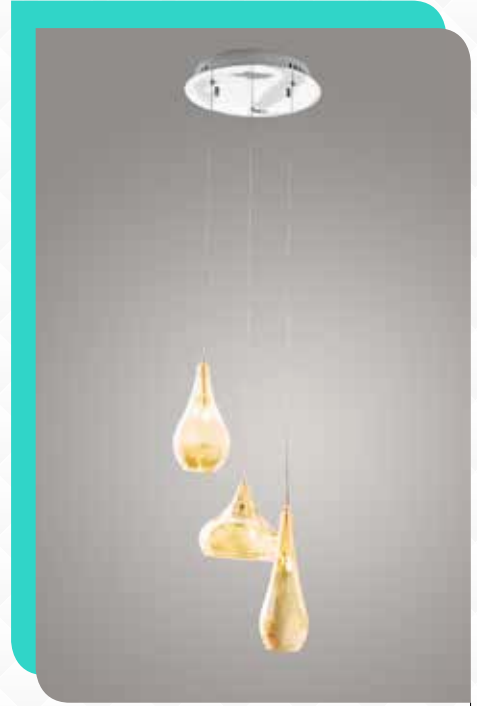

AY.VP-028

Üfleme Camlı Sarkıt Avize
G4 Max 3x20 WATT
W: 30 cm **H:** 120 cm