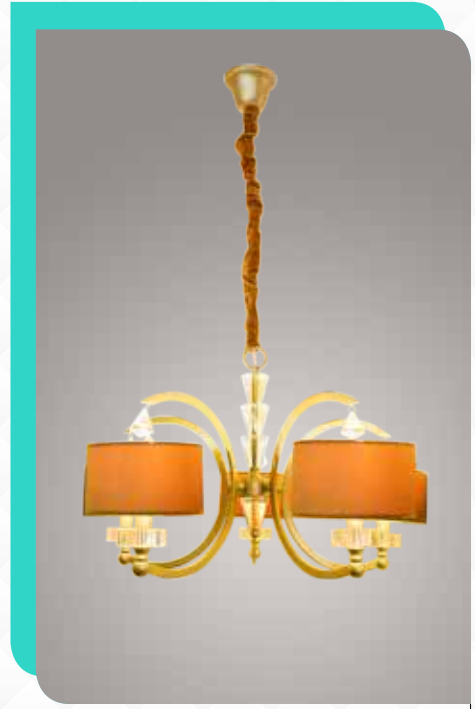

AY.VPL-1188

PVC Şapkalı Avize
E14 Max 5x40 WATT
W: 70 cm **H:** 90 cm