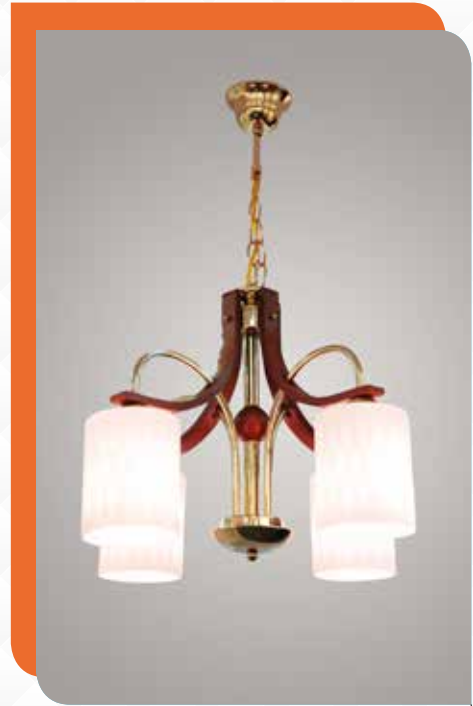

AY.VPL-1255C

Ahşap Avize

E27 Max 4x60 WATT

W: 50x35 cm **H:** Ayarlanabilir.

☐ White / AY.VPL-1255W ☒ Crown / AY.VPL-1255C ☒ Dark Crown / AY.VPL-1255DC

*Renk Alternatifleri Mevcuttur.