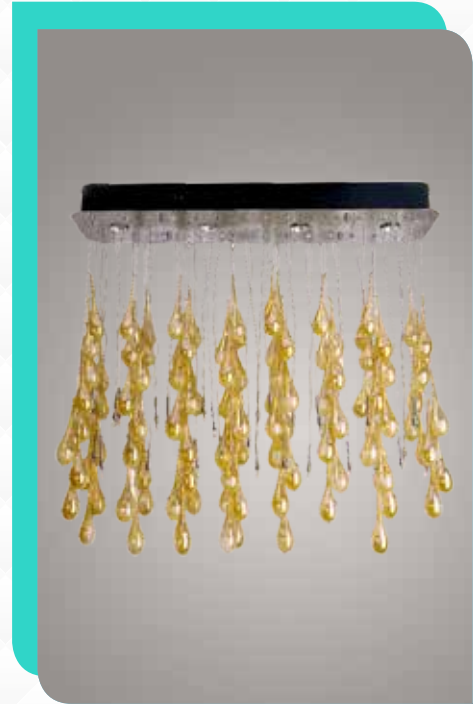

AY.VTCL-2321

Üfleme Camlı Tavan Avize
G4 Max 32x20 WATT
W: 30 cm **H:** 90 cm