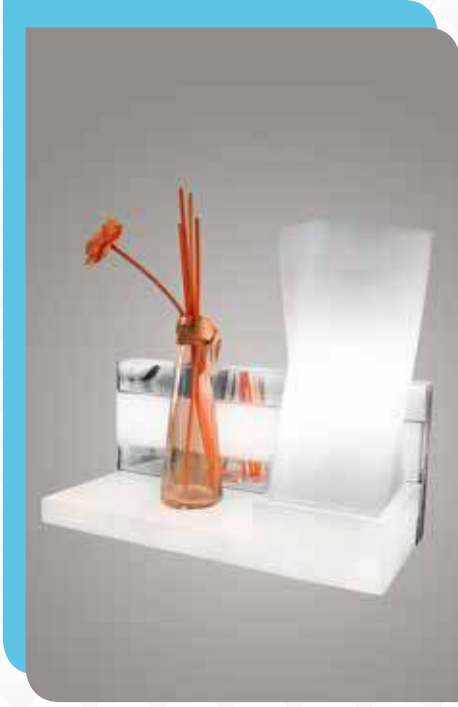

AY.VWL-1631

Raf Aplik

E27 Max 1x60 WATT

W: 13x30 cm **H:** 25 cm

*Aksesuar apliğe dahil değildir.