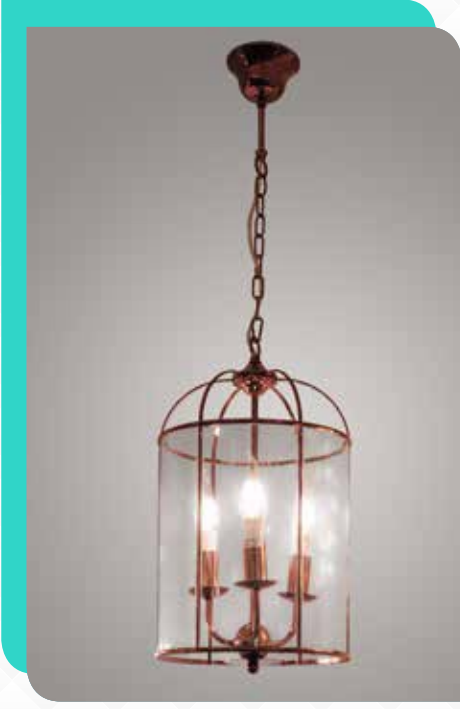

AY.VPL-1222

Kafesli Camlı Sarkıt Avize
E14 Max 3x40 WATT
W: 30x40 cm **H:** Ayarlanabilir.