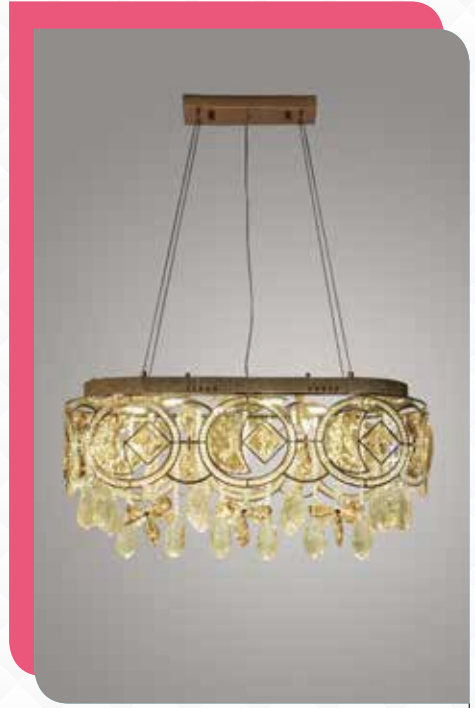

AY.VP-009

Kristal Taşlı Avize
Led 6x5 WATT
W: 70x35 cm **H:** Ayarlanabilir.

AY.VP-008

Kristal Taşlı Avize
Led 5x5 WATT
W: 40 cm **H:** Ayarlanabilir.

AY.VP-011

Kristal Taşlı Avize
Led 5x5 WATT
W: 40 cm **H:** Ayarlanabilir.