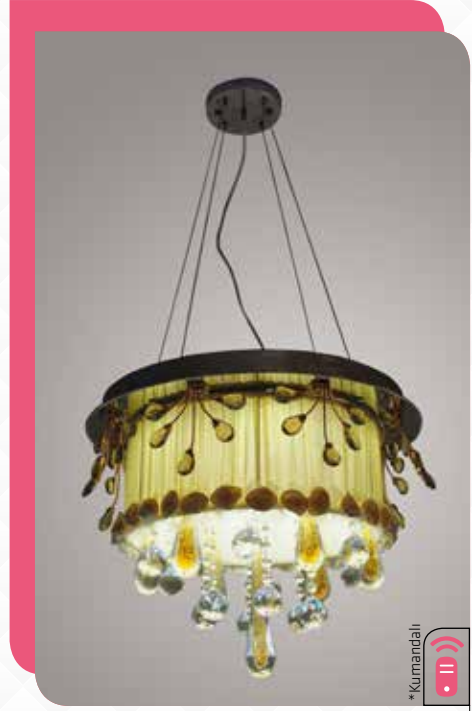

AY.VP-051

Organze Sarkit Avize
Led 8x6 WATT
W: 50x40 cm **H:** Ayarlanabilir.