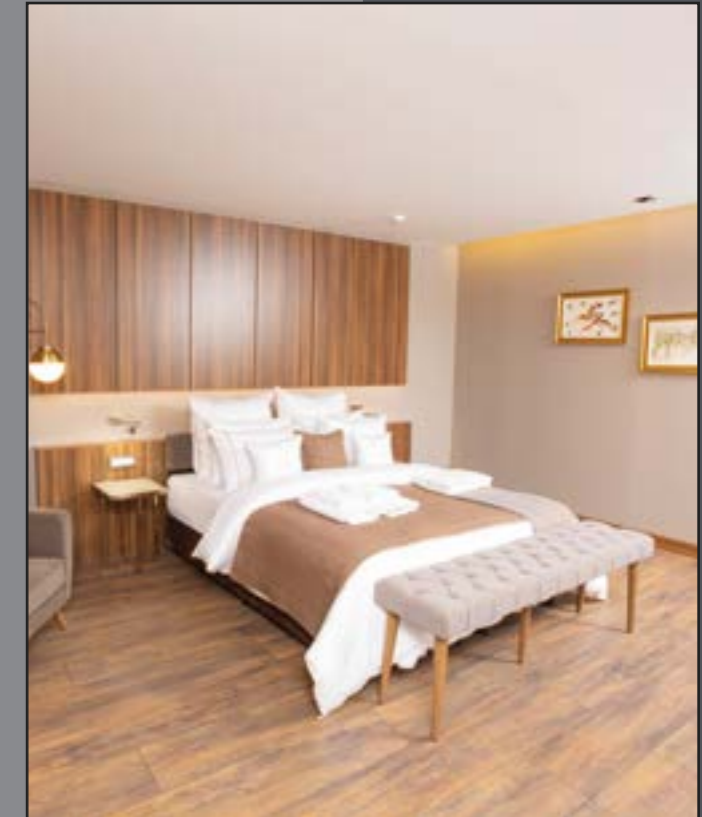

OTEL ODASI ÇÖZÜMLERİ

Konuk odaklı çözümlerimiz, güvenilirliği güvenle birleştiren teknolojileri içermekle birlikte, konukların deneyimini artırırken operasyonel özgürlük ihtiyaçlarını da karşılıyor. 4 Single ve 1 Süit Odadan oluşan konseptlerimizi 360 Online ziyaret edebilirsiniz