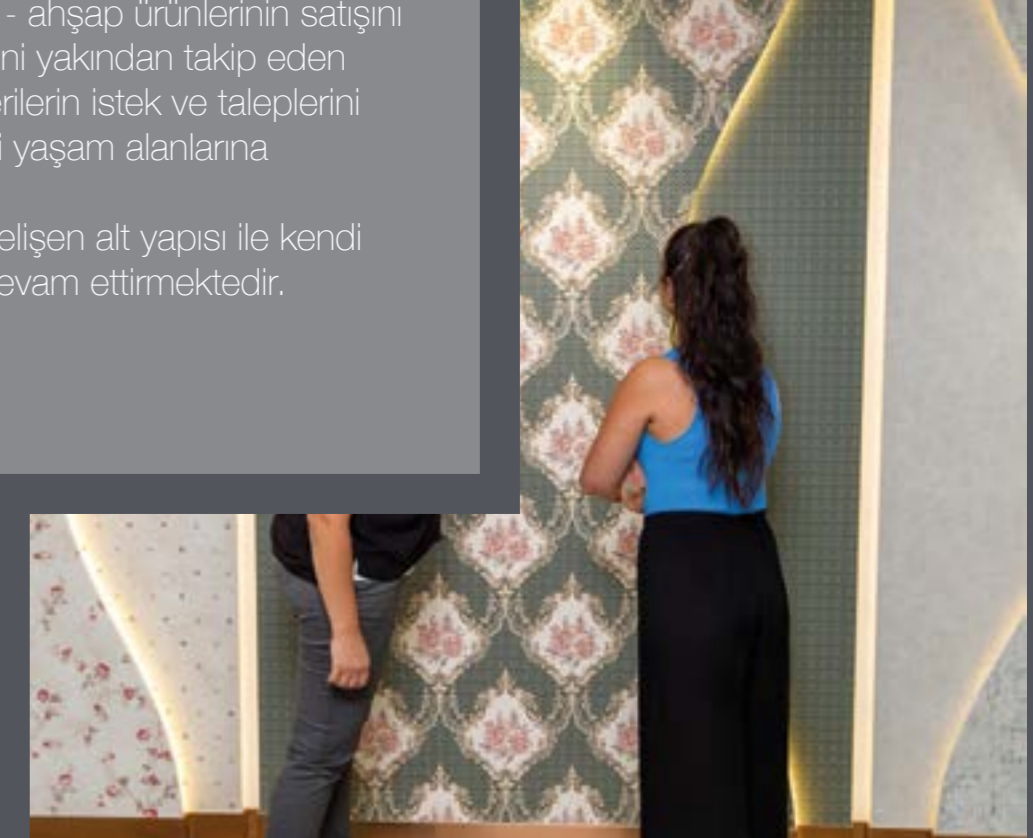

PERAKENDE

İstanbul'un en önemli ve merkezi mağazalarının yanı sıra Gaziantep Fransa ve Rusya da bulunan toplam 35 000m2 lik geniş Show-room alanlarda, satış hattında bulunan zengin ürün çeşitleri ve kendi yerli üretimini yaptığı duvar kağıdı - ahşap ürünlerinin satışını yapmaktadır. Dünya trendlerini yakından takip eden deneyimli mimarları ile müşterilerin istek ve taleplerini projelendirerek hayallerindeki yaşam alanlarına dönüştürmektedir. Günden güne büyüyen ve gelişen alt yapısı ile kendi sektöründe ki öncü rolüne devam ettirmektedir.