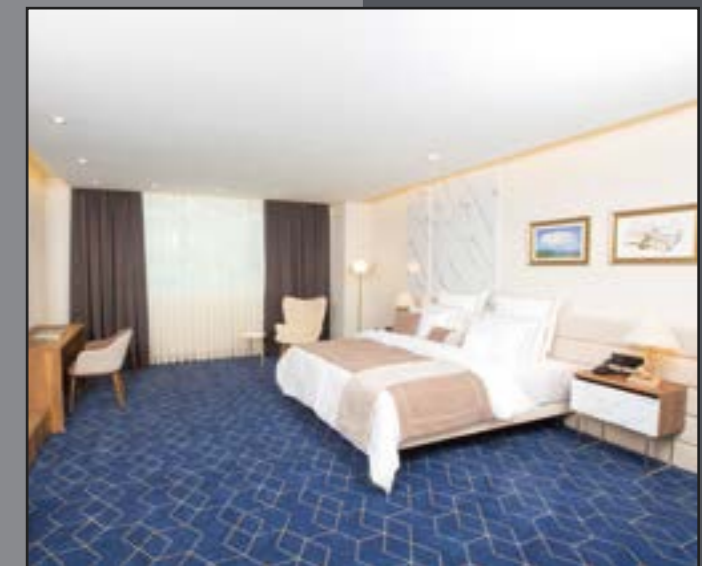

OTEL ODASI ÇÖZÜMLERİ

Konuk odaklı çözümlerimiz, güvenilirliği güvenle birleştiren teknolojileri içermekle birlikte, konukların deneyimini artırırken operasyonel özgürlük ihtiyaçlarını da karşılıyor. 4 Single ve 1 Süit Odadan oluşan konseptlerimizi 360 Online ziyaret edebilirsiniz