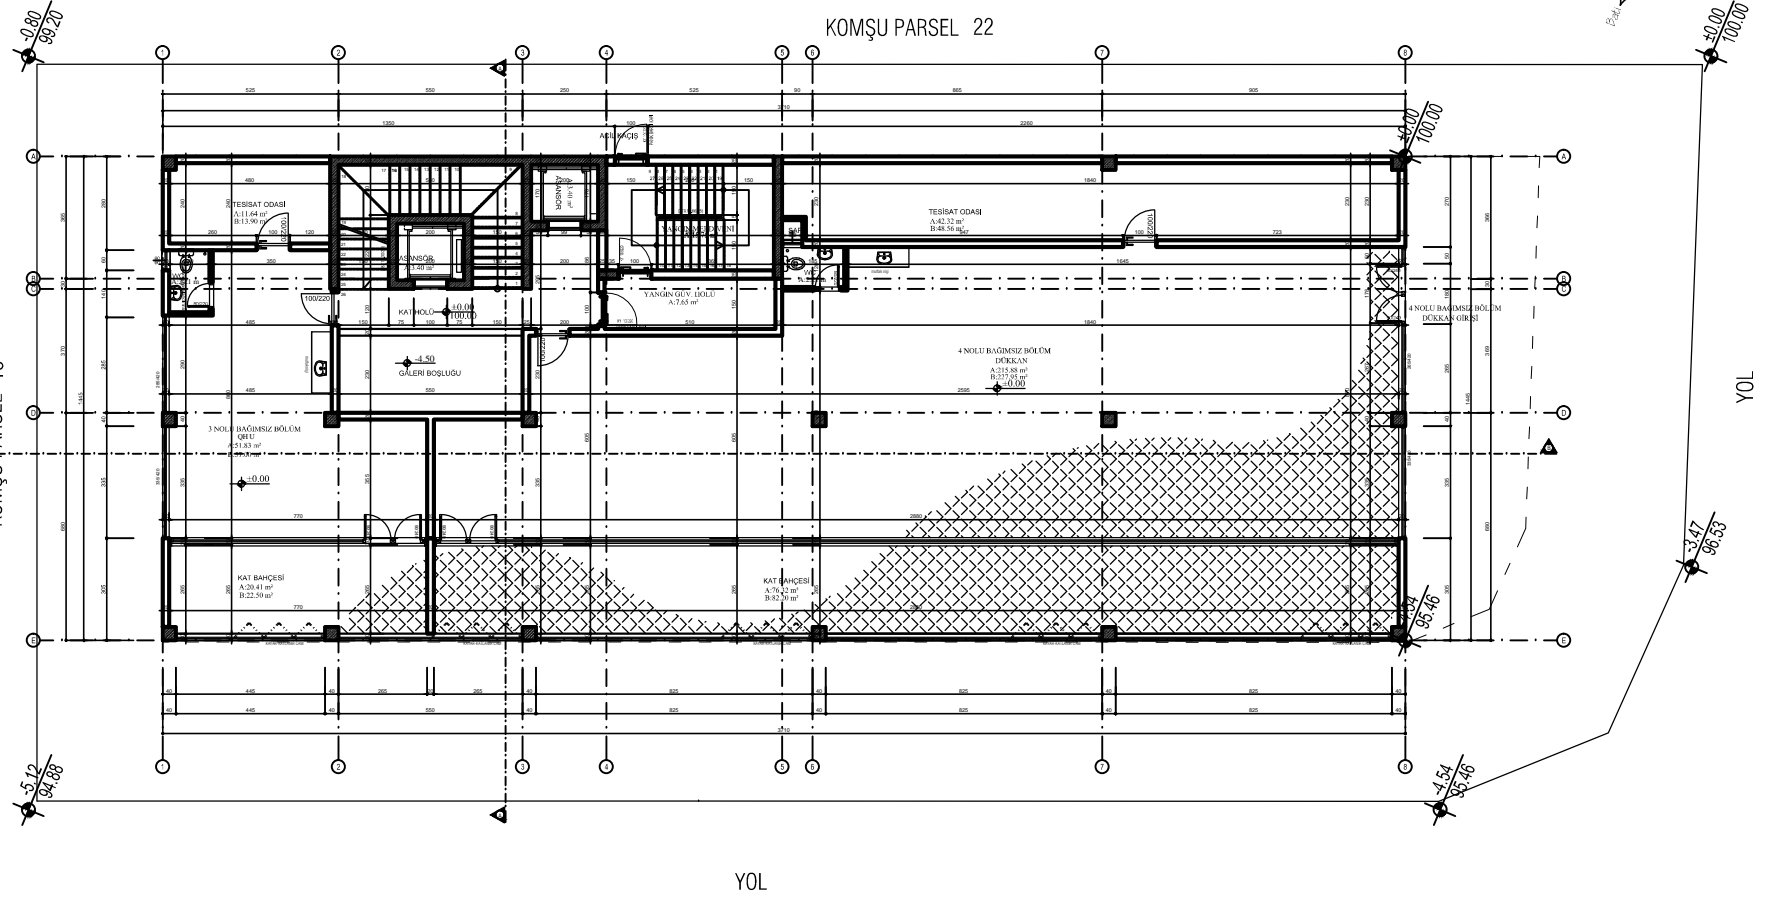

T.I.A. : 780.25 m2

PIRAMİT GRUP
-Mimarlık
-Mühendislik
-Kentsel Dönüşüm

e-mail: ecemismimarlik@gmail.com
web : www.ecemismimarlik.com

ÖLÇEK: 1 / 50

1.BODRUM KAT PLANI 536.10 m2

KOMŞU PARSEL 13

KOMŞU PARSEL 22