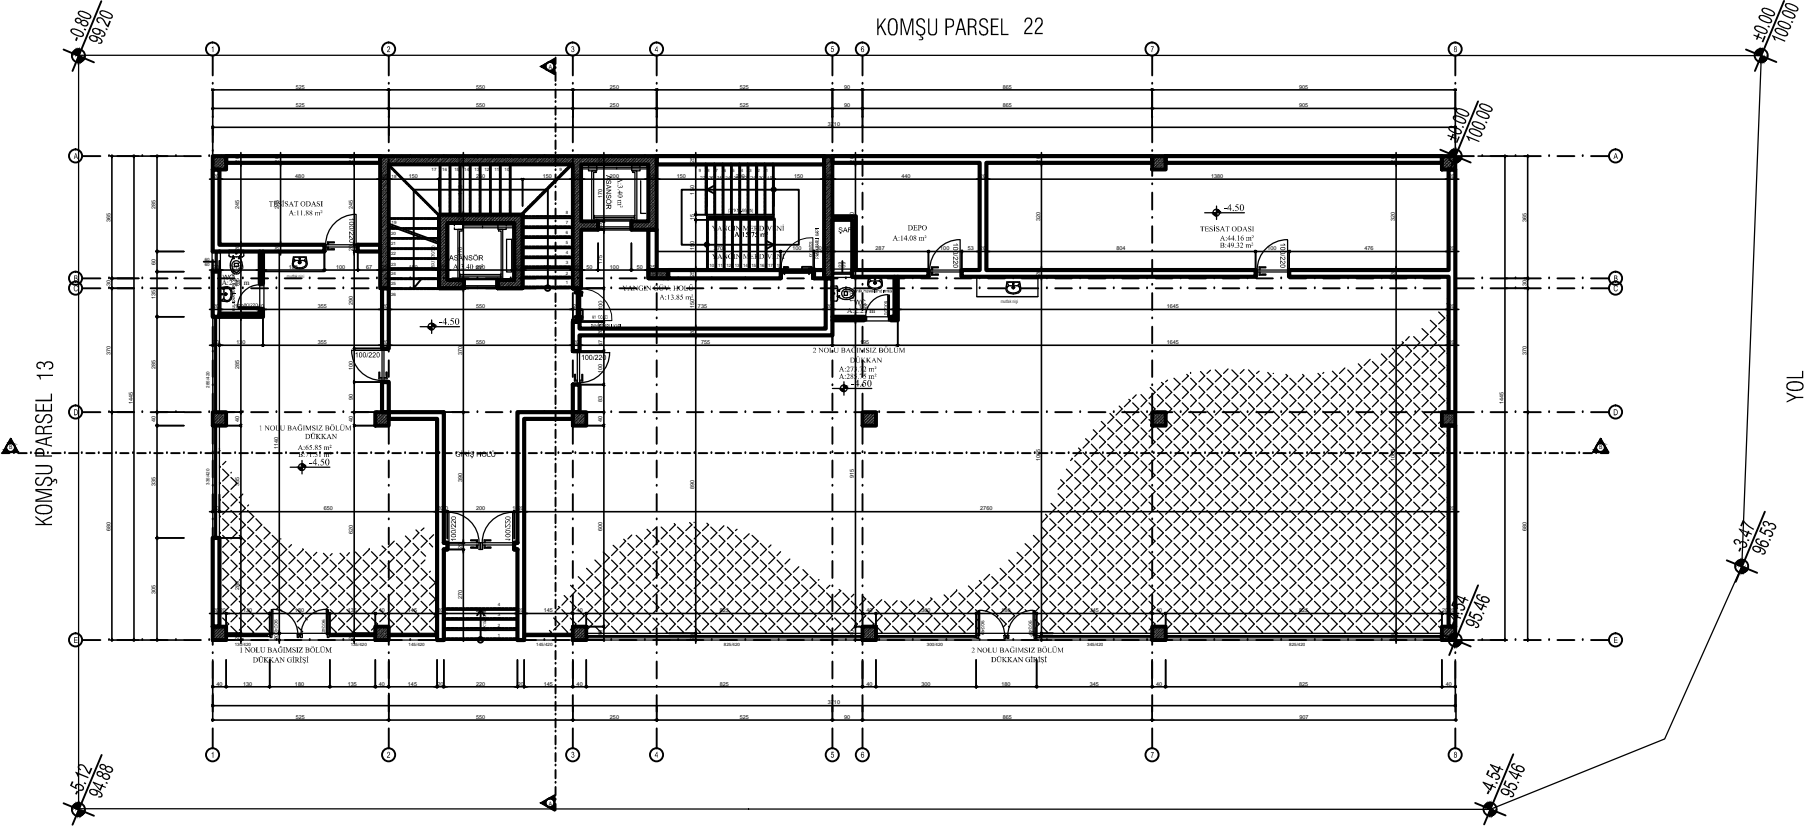

KOMŞU PARSEL 22

KOMŞU PARSEL 13

YOL

YOL

PIRAMİT GRUP
-Mimarlık
-Mühendislik
-Kentsel Dönüşüm

e-mail: ecemismimarlik@gmail.com
web : www.ecemismimarlik.com

ÖLÇEK: 1 / 50

2. BODRUM KAT PLANI

T.I.A. : 780.25 m2

PIRAMİT GRUP
-Mimarlık
-Mühendislik
-Kentsel Dönüşüm

e-mail: ecemismimarlik@gmail.com
web : www.ecemismimarlik.com

ÖLÇEK: 1 / 50

1.BODRUM KAT PLANI 536.10 m2

KOMŞU PARSEL 13

KOMŞU PARSEL 22