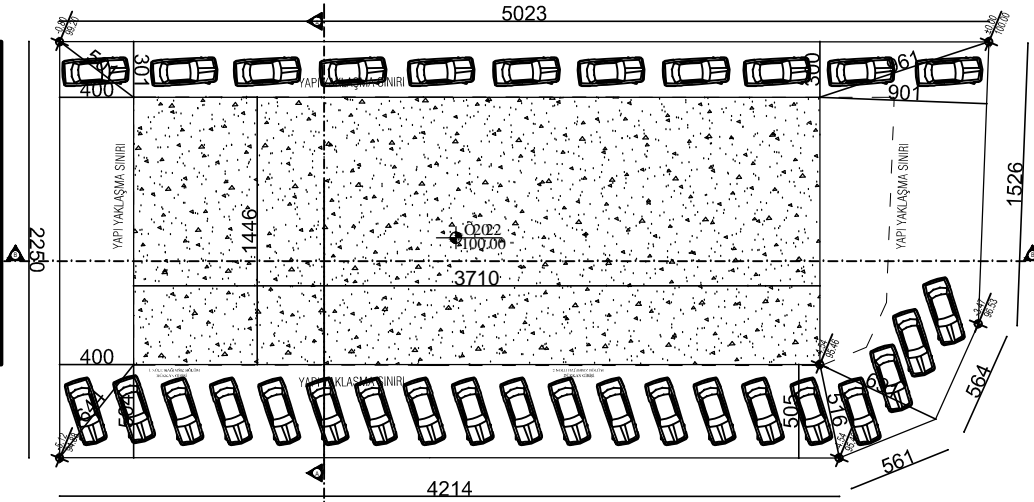

YOL

YOL

PIRAMİT GRUP

-Mimarlık
-Mühendislik
-Kentsel Dönüşüm

e-mail: ecemismimarlik@gmail.com
web : www.ecemismimarlik.com

ÖLÇEK: 1 / 50

° 08/41/ŞİB-Q

İL: İSTANBUL
İLÇE: ESENYURT
ADA/PARSEL : 1368 / 11-12