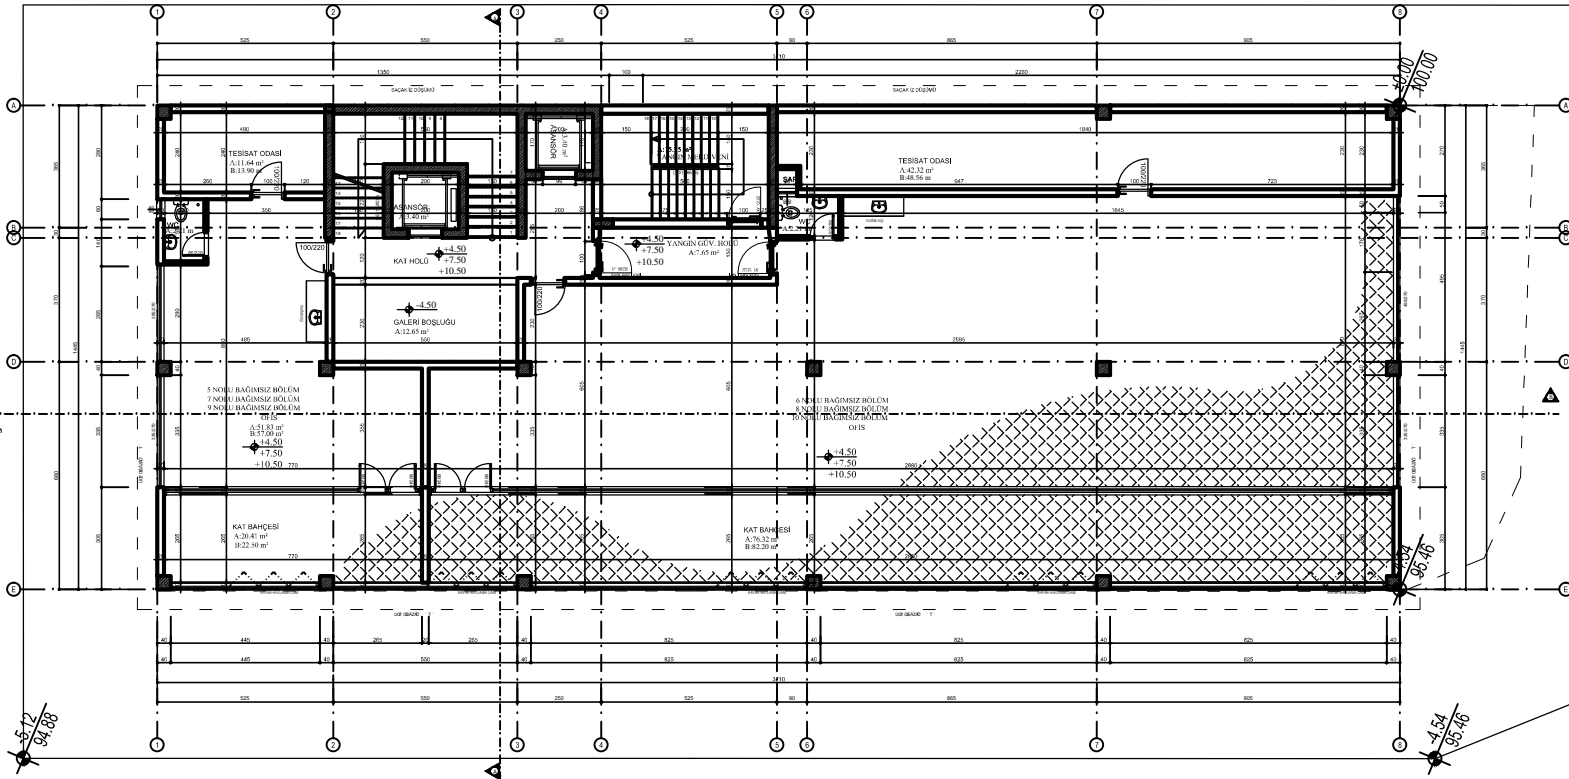

PIRAMİT GRUP
-Mimarlık
-Mühendislik
-Kentsel Dönüşüm

e-mail: ecemismimarlik@gmail.com
web : www.ecemismimarlik.com

ÖLÇEK: 1 / 50

ZÖT PASCVAJSCBQ 536.10 m2

KOMŞU PARSEL 22

KOMŞU PARSEL 13

YOL 13

YOL

PIRAMİT GRUP

-Mimarlık
-Mühendislik
-Kentsel Dönüşüm

e-mail: ecemismimarlik@gmail.com
web : www.ecemismimarlik.com

ÖLÇEK: 1 / 50

1.2.3. NORMAL KAT PLANI

536.10 m²

KOMŞU PARSEL 22

KOMŞU PARSEL 13