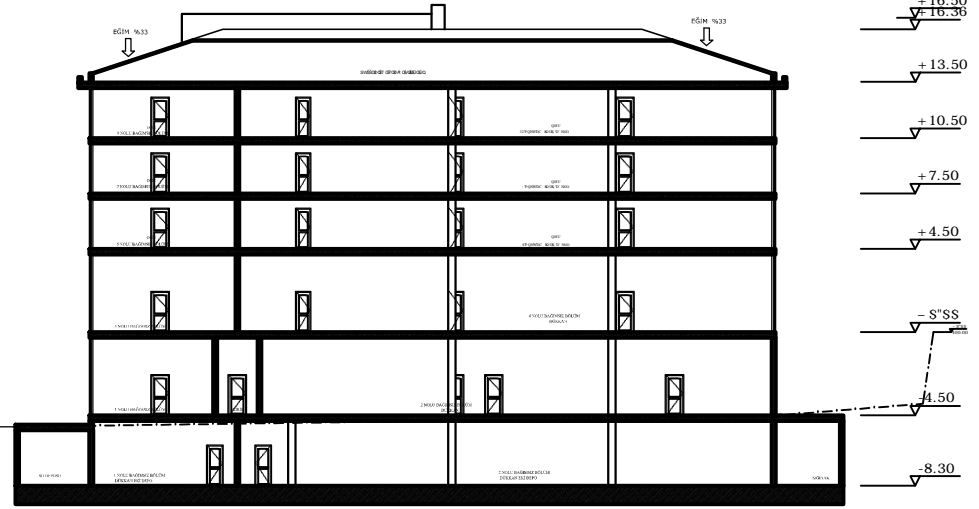

İL: İSTANBUL
İLÇE: ESENYURT
ADA/PARSEL : 1368 / 11-12