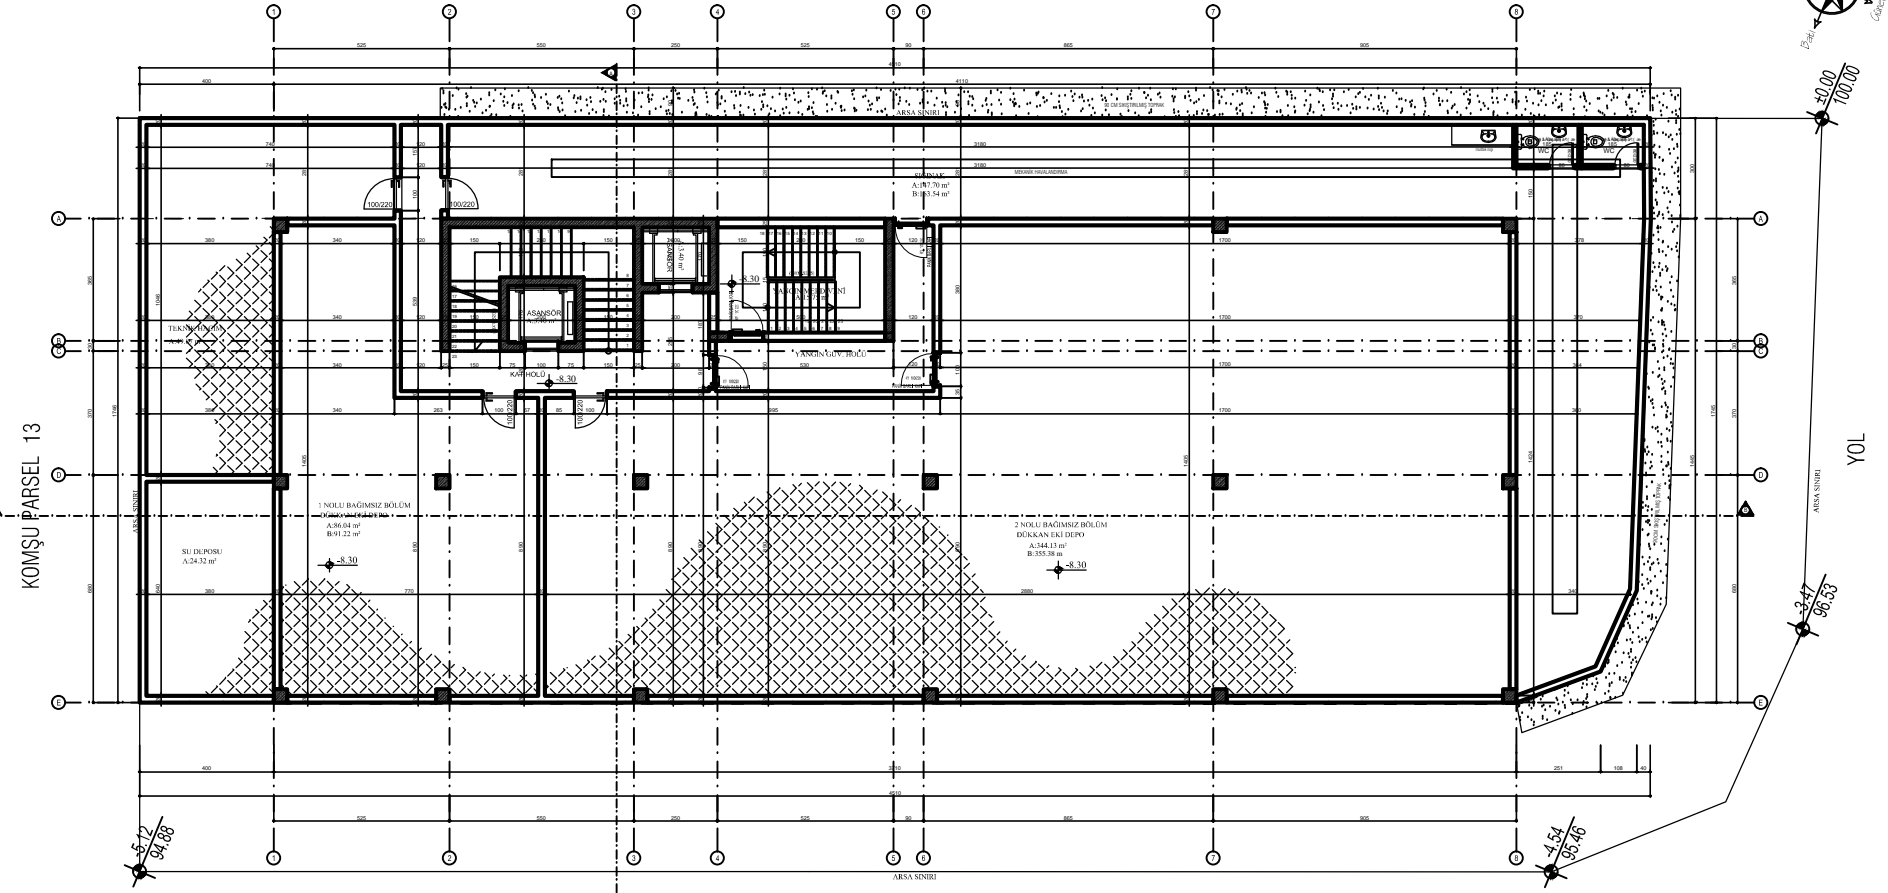

KOMŞU PARSEL 22

KOMŞU PARSEL 13

YOL

YOL

PIRAMİT GRUP
-Mimarlık
-Mühendislik
-Kentsel Dönüşüm

e-mail: ecemismimarlik@gmail.com
web : www.ecemismimarlik.com

ÖLÇEK: 1 / 50

2. BODRUM KAT PLANI

T.I.A. : 780.25 m2

PIRAMİT GRUP
-Mimarlık
-Mühendislik
-Kentsel Dönüşüm

e-mail: ecemismimarlik@gmail.com
web : www.ecemismimarlik.com

ÖLÇEK: 1 / 50

1.BODRUM KAT PLANI 536.10 m2

KOMŞU PARSEL 13

KOMŞU PARSEL 22